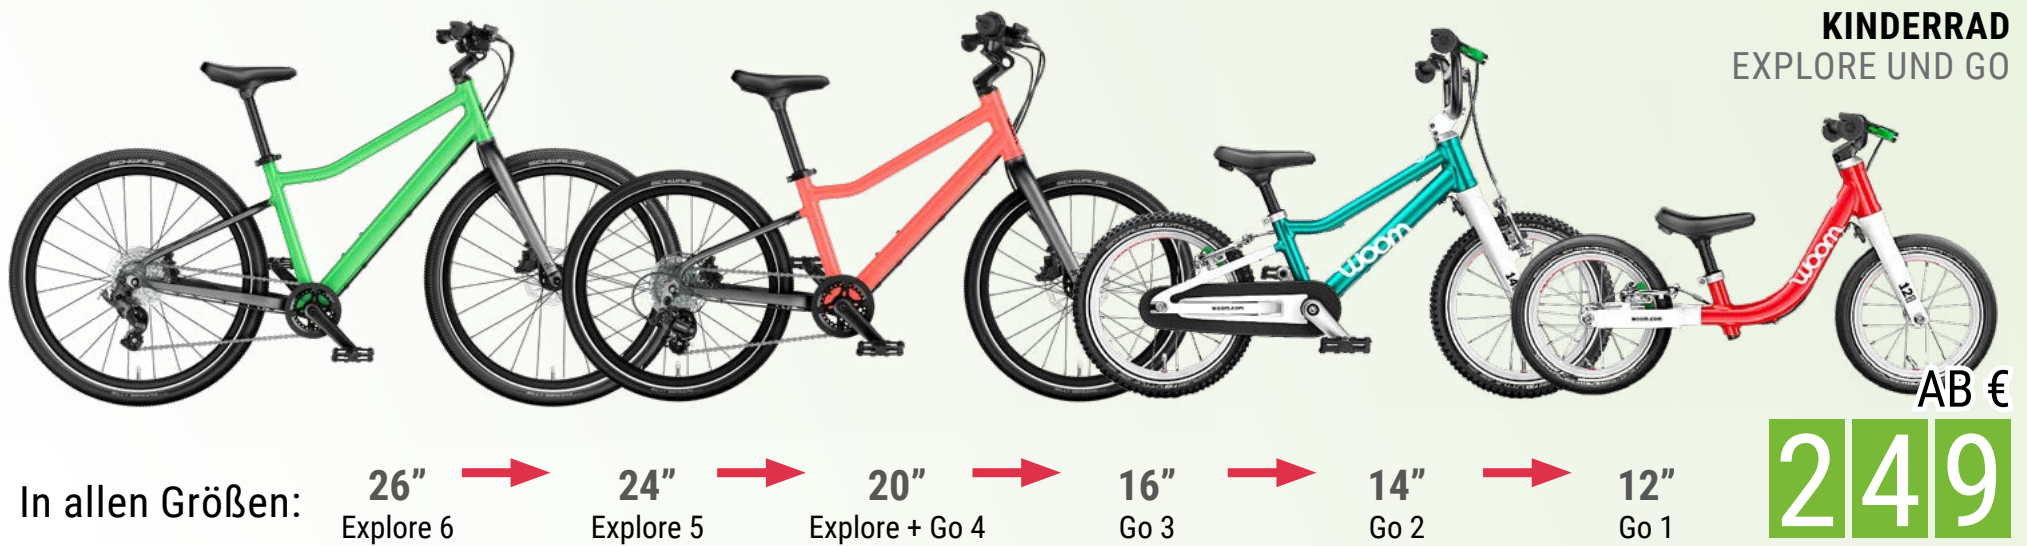

- » Carbon-Rahmen
- » Carbon-Gabel
- » Elektronische Shimano 105 Di2 24-Gang Kettenschaltung
- » Shimano hydraulische Scheibenbremsen
- » Schwalbe ONE Fold Bereifung

€

3199

GRAVEL-SCHUHE GRAVEL PRO BOA

- » BOA L6 Anpassungssystem
- » Außergewöhnlicher Grip
- » Hohe Strapazierfähigkeit

€

149⁹⁵

FÜR DIE GANZE FAMILIE

DAMIT ES AUCH DIE KINDER LEICHT HABEN

» SPASS

» SICHERHEIT

» FAMILY

» KIDS

ERGONOMISCH DURCHDACHT UND SUPERLEICHT

woom™
KINDERRAD
EXPLORE UND GO

In allen Größen:

26" Explore 6

24" Explore 5

20" Explore + Go 4

16" Go 3

14" Go 2